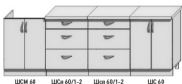

2,4 метра

Виктория 2,4 м В4