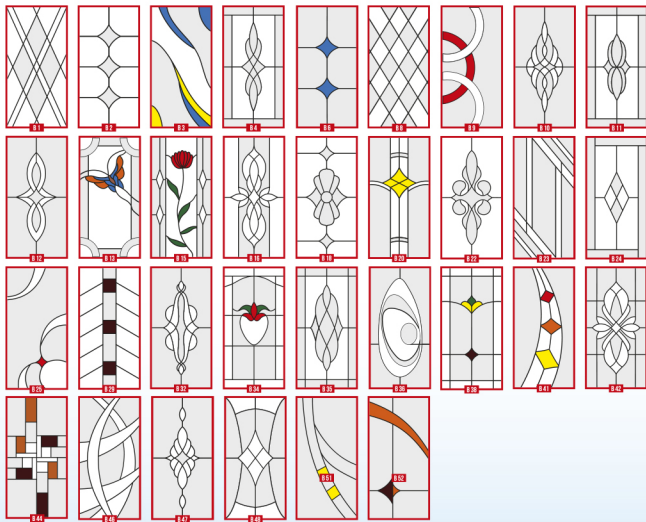

**Карго Мини двухуровневое**  
**VARIANT**
**РАЗНОЕ**

**Лоток Comfort**

**Галогеновый комплект**
**МЕБЕЛЬНЫЕ ОПОРЫ**

**B-38**

**NZ-09**

**A-223**

**A-224**

**Опора**  
**пластиковая**

## ВИТРАЖ