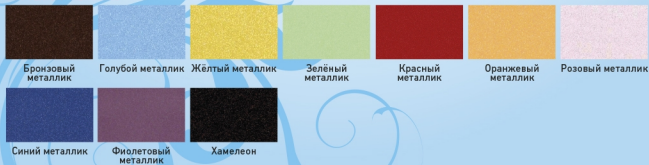

## С ЭФФЕКТОМ «МЕТАЛЛИК»

<b>2016 P</b> Вулкан	<b>2034 P</b> Восточный шелк белый	<b>2035 P</b> Восточный шелк крем.	<b>4025 B</b> Серая волна	<b>4046 CRC</b> Кастилло тёмный	<b>5048 B</b> Серый песок	<b>5047 B</b> Гранит серый	<b>5057 P</b> Базальт Кастилия
-------------------------	---------------------------------------	---------------------------------------	---------------------------	------------------------------------	------------------------------	-------------------------------	-----------------------------------