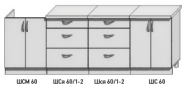

Виктория 2,4 м В6