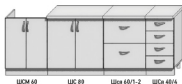

2,4 метра

Виктория 2,4 м В5